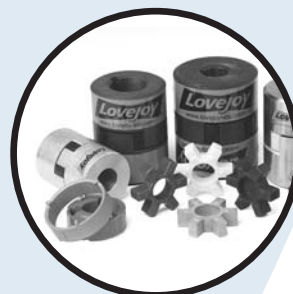

Vážení obchodní přátelé,

dovolujeme si Vás informovat, že firma

rajalovejoy

vstupuje na evropský
a samozřejmě také na český trh.

Firma LOVEJOY USA je výrobcem
kompletního sortimentu
mechanických spojek
s více jak stoletou tradicí.
Nyní se spojila s firmou RAJA
a vytvořila společnou firmu.

Pro Českou a Slovenskou republiku
bylo uděleno výhradní zastoupení
naší firmě.

V současné době je skladem více jak
60 typů mechanických spojek
vč. ozubených věnců za bezkonkurenčně
nejnižší ceny. Ostatní typy jsou skladem v Německu.

Fy.RajaLovejoy dále také nabízí: vodní, vzduchové
a trubkové chladiče, chladicí pakety, držáky čerpadel,
hydraulické komponenty, spojky, příslušenství pro hydraulické nádrže
včetně chladiče jako jeden celek, tlumící lišty, tlumící kruhy,
hliníkové nádrže velikost 3,5 - 70 l, plnicí a odvzdušňovací filtry,
ukazatele hladiny horizontální,
vertikální ponorná topná tělesa do nádrže

Kompletní přehled sortimentu spojek
najdete na internetových adresách:

<http://www.troma-mach.cz>

<http://www.raja-lovejoy.de>

Bližší technické podklady zašleme na vyžádání ihned poštou.

Budeme se těšit na naši vzájemnou spolupráci

TROMA-MACH s.r.o.

TROMA-MACH s.r.o.

Jihlavská 26

591 01 Ždár nad Sázavou

tel.: +420 566 620 721-4

fax: +420 566 620 725

email: office@troma-mach.cz

www.troma-mach.cz